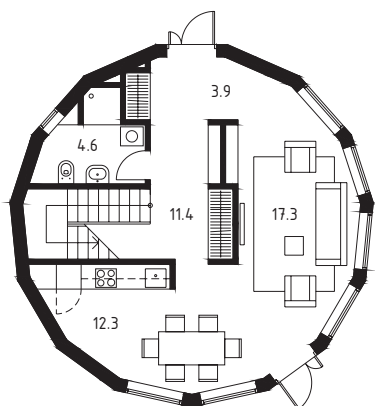

Внешний вид (5/8 сферы)

пример планировочных решений

Дом $\phi 9\text{м}$ площадью 95 кв.м

от 700 у.е. за кв.м

1 этаж

2 этаж

Внешний вид (3/8 сферы)

пример планировочных решений

Дом $\phi 11\text{м}$ площадью 175 кв.м

от 600 у.е. за кв.м

1 этаж

2 этаж

Внешний вид (5/8 сферы)

пример планировочных решений