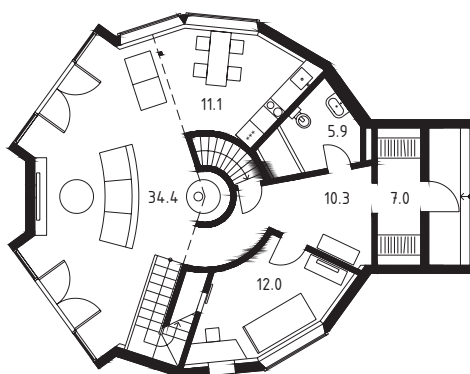

Внешний вид (5/8 сферы)

пример планировочных решений

Дом $\phi 9\text{м}$ площадью 95 кв.м

от 700 у.е. за кв.м

1 этаж

2 этаж

Внешний вид (3/8 сферы)

пример планировочных решений

Дом $\phi 11\text{м}$ площадью 175 кв.м

от 600 у.е. за кв.м

1 этаж

2 этаж

Внешний вид (5/8 сферы)

пример планировочных решений