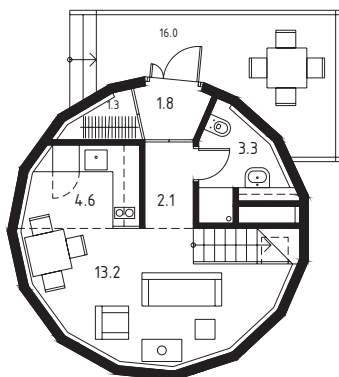

Архитектурно-строительная компания

Уникальные сферические конструкции

www.sdome.ru

post@sdome.ru

Дом $\phi 7\text{м}$ площадью 55 кв.м

от 800 у.е. за кв.м

1 этаж

2 этаж

Внешний вид (5/8 сферы)

пример планировочных решений

Дом $\phi 9\text{м}$ площадью 95 кв.м

от 700 у.е. за кв.м

1 этаж

2 этаж

Внешний вид (3/8 сферы)

пример планировочных решений

Дом $\phi 11\text{м}$ площадью 175 кв.м

от 600 у.е. за кв.м

1 этаж

2 этаж

Внешний вид (5/8 сферы)

пример планировочных решений