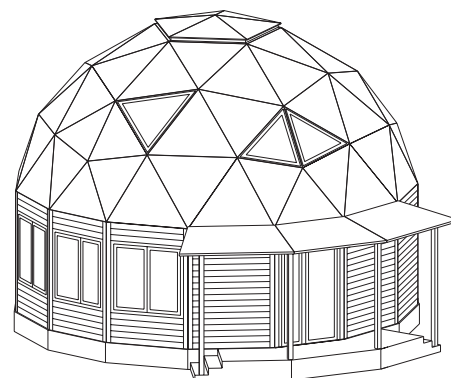

Архитектурно-строительная компания

Уникальные сферические конструкции

www.sdome.ru

post@sdome.ru

Дом $\phi 7\text{м}$ площадью 55 кв.м

от 800 у.е. за кв.м

1 этаж

2 этаж

Внешний вид (5/8 сферы)

пример планировочных решений

Дом $\phi 9\text{м}$ площадью 95 кв.м

от 700 у.е. за кв.м

1 этаж

2 этаж

Внешний вид (3/8 сферы)

пример планировочных решений

Дом $\phi 11\text{м}$ площадью 175 кв.м

от 600 у.е. за кв.м

1 этаж

2 этаж

Внешний вид (5/8 сферы)

пример планировочных решений