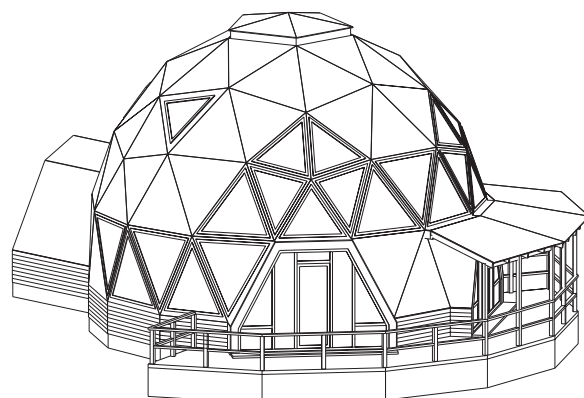

Архитектурно-строительная компания

Уникальные сферические конструкции

www.sdome.ru

post@sdome.ru

Дом $\phi 7\text{м}$ площадью 55 кв.м

от 800 у.е. за кв.м

1 этаж

2 этаж

Внешний вид (5/8 сферы)

пример планировочных решений

Дом $\phi 9\text{м}$ площадью 95 кв.м

от 700 у.е. за кв.м

1 этаж

2 этаж

Внешний вид (3/8 сферы)

пример планировочных решений

Дом $\phi 11\text{м}$ площадью 175 кв.м

от 600 у.е. за кв.м

1 этаж

2 этаж

Внешний вид (5/8 сферы)

пример планировочных решений