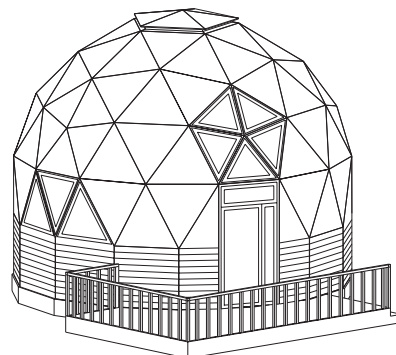

Архитектурно-строительная компания

Уникальные сферические конструкции

www.sdome.ru

post@sdome.ru

Дом $\phi 7\text{м}$ площадью 55 кв.м

от 800 у.е. за кв.м

1 этаж

2 этаж

Внешний вид (5/8 сферы)

пример планировочных решений

Дом $\phi 9\text{м}$ площадью 95 кв.м

от 700 у.е. за кв.м

1 этаж

2 этаж

Внешний вид (3/8 сферы)

пример планировочных решений

Дом $\phi 11\text{м}$ площадью 175 кв.м

от 600 у.е. за кв.м

1 этаж

2 этаж

Внешний вид (5/8 сферы)

пример планировочных решений