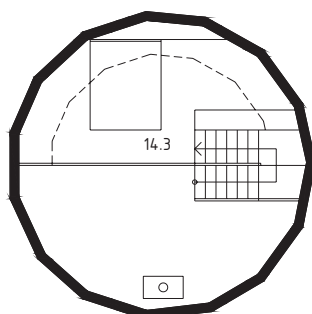

Внешний вид (5/8 сферы)

пример планировочных решений

Дом $\phi 9\text{м}$ площадью 95 кв.м

от 700 у.е. за кв.м

1 этаж

2 этаж

Внешний вид (3/8 сферы)

пример планировочных решений

Дом $\phi 11\text{м}$ площадью 175 кв.м

от 600 у.е. за кв.м

1 этаж

2 этаж

Внешний вид (5/8 сферы)

пример планировочных решений